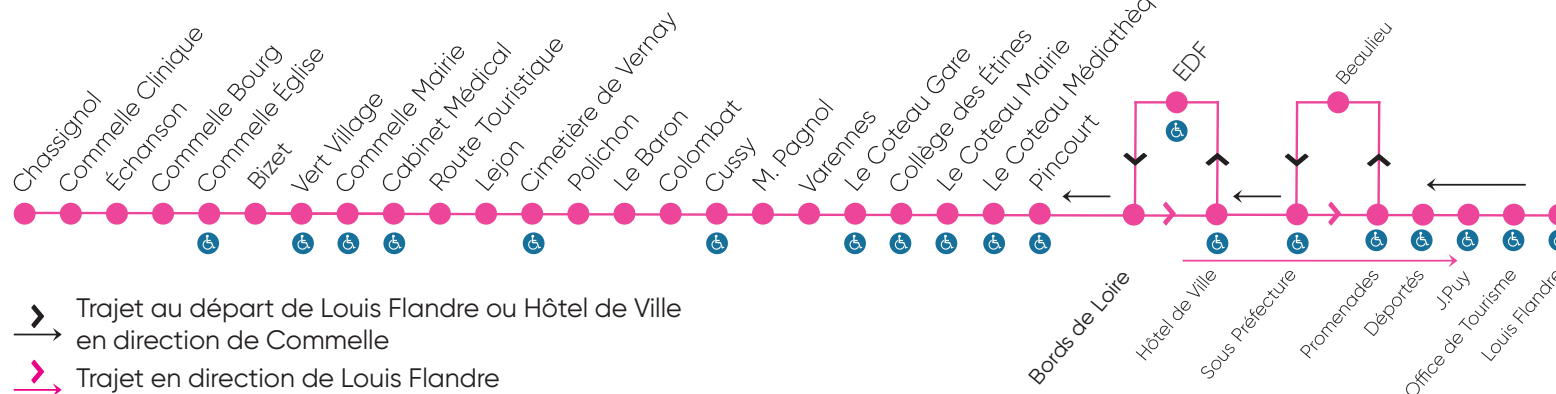

m - Départ de l'arrêt Hôtel de Ville
Les MERCREDIS UNIQUEMENT

Direction Commelle-Vernay

HOTEL DE VILLE	7:40	9:20	11:20	12:20	13:40	14:55	15:55	16:55	17:55	18:55
COLLEGE DES ETINES	7:45	9:25	11:25	12:25	13:45	15:00	16:00	17:00	18:00	19:00
LE COTEAU GARE	7:47	9:27	11:27	12:27	13:47	15:02	16:02	17:02	18:02	19:02
LEJON	7:54	9:34	11:34	12:34	13:54	15:09	16:09	17:09	18:09	19:09
COMMELLE MAIRIE	7:57	9:37	11:37	12:37	13:57	15:12	16:12	17:12	18:12	19:12
COMMELLE BOURG	8:00	9:40	11:40	12:40	14:00	15:15	16:15	17:15	18:15	19:15
COMMELLE CLINIQUE	8:05	11:45	14:05	16:20	17:20	18:20	19:20

Direction Hôtel de Ville

COMMELLE CLINIQUE	7:05	8:05	12:12	13:05	14:10	16:53	17:53
COMMELLE BOURG	7:09	8:09	9:09	10:09	11:09	12:15	13:08	14:13	15:08	16:08	16:56	17:56
COMMELLE MAIRIE	7:11	8:11	9:11	10:11	11:11	12:17	13:10	14:15	15:10	16:10	16:58	17:58
LEJON	7:13	8:13	9:13	10:13	11:13	12:19	13:12	14:17	15:12	16:12	17:00	18:00
LE COTEAU GARE	7:20	8:20	9:20	10:20	11:20	12:26	13:19	14:24	15:19	16:19	17:07	18:07
COLLEGE DES ETINES	7:22	8:22	9:22	10:22	11:22	12:28	13:21	14:26	15:21	16:21	17:09	18:09
HOTEL DE VILLE	7:32	8:32	9:32	10:32	11:32	12:37	13:30	14:35	15:30	16:30	17:19	18:19

Direction Commelle-Vernay

HOTEL DE VILLE	7:40	8:40	9:40	10:40	11:40	12:20	13:40	14:40	15:40	16:20	17:20	18:20
COLLEGE DES ETINES	7:46	8:48	9:48	10:48	11:48	12:28	13:48	14:48	15:48	16:28	17:28	18:28
LE COTEAU GARE	7:49	8:50	9:50	10:50	11:50	12:30	13:50	14:50	15:50	16:30	17:30	18:30
LEJON	7:57	8:58	9:58	10:58	11:58	12:38	13:58	14:58	15:58	16:38	17:38	18:38
COMMELLE MAIRIE	7:59	9:00	10:00	11:00	12:00	12:40	14:00	15:00	16:00	16:40	17:40	18:40
COMMELLE BOURG	8:02	9:04	10:04	11:04	12:04	12:44	14:04	15:04	16:04	16:44	17:44	18:44
COMMELLE CLINIQUE	8:05	12:09	12:49	14:09	16:49	17:49	18:49

Trajet sur réservation par le service Flexy.
Réservation par téléphone au **04 77 727 727**

! À partir du 27 janvier, votre arrêt à l'Hôtel de Ville est déplacé devant le théâtre Rue Georges Ducarre. **!**